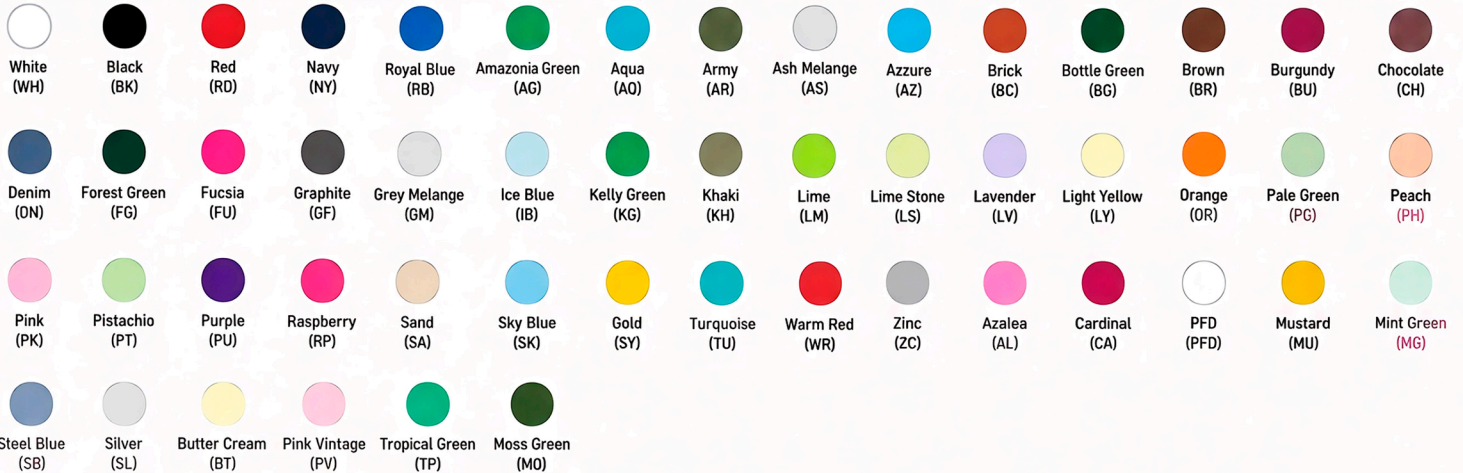

COLORES NUEVOS

CAMISETA OVERSIZE

EU	XS	S	M	L	XL	2XL
Ancho	53 cm	56 cm	59 cm	62 cm	65 cm	68 cm
Largo	72 cm	74 cm	76 cm	78 cm	80 cm	82 cm

100% algodón · Gramaje 200 g/m².

COLORES NUEVOS