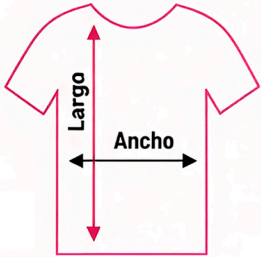

MEDIDAS DE CAMISETAS/TALLAS

CAMISETA CORTE UNISEX

EU	XS	S	M	L	XL	XXL	3XL	4XL	5XL
Ancho	48 cm	51 cm	53 cm	56 cm	58 cm	61 cm	66 cm	68 cm	72 cm
Largo	68 cm	70 cm	72 cm	74 cm	76 cm	78 cm	82 cm	84 cm	88 cm

100% algodón · Gramaje 170–190 g/m².

COLORES NUEVOS

CAMISETA OVERSIZE

EU	XS	S	M	L	XL	2XL
Ancho	53 cm	56 cm	59 cm	62 cm	65 cm	68 cm
Largo	72 cm	74 cm	76 cm	78 cm	80 cm	82 cm

100% algodón · Gramaje 200 g/m².

COLORES NUEVOS