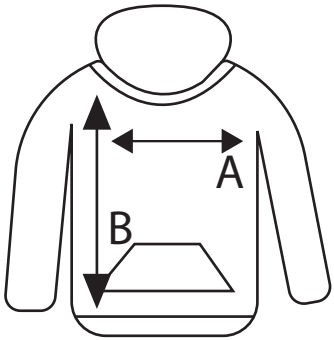

# MEDIDAS DE SUDADERAS

## SUDADERAS SIN CAPUCHA UNISEX

EU	XS	S	M	L	XL	2XL
Ancho A	51 cm	54 cm	57 cm	60 cm	63 cm	66 cm
Largo B	63 cm	66 cm	69 cm	72 cm	76 cm	78 cm

## SUDADERAS CON CAPUCHA HOMBRE

EU	XS	S	M	L	XL	2XL
Ancho A	52 cm	54 cm	56 cm	58 cm	60 cm	62 cm
Largo B	67 cm	69 cm	70 cm	71 cm	72 cm	74 cm

## SUDADERAS CON CAPUCHA MUJER

EU	S	M	L	XL	2XL
Ancho A	48 cm	50 cm	52 cm	54 cm	56 cm
Largo B	66 cm	68 cm	70 cm	72 cm	74 cm