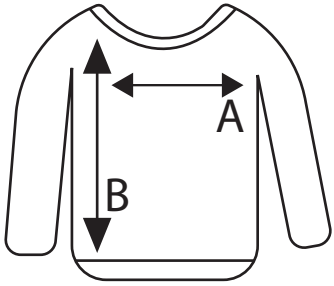

# MEDIDAS DE SUDADERAS

## SUDADERAS SIN CAPUCHA UNISEX

EU	XS	S	M	L	XL	2XL
Ancho A	51 cm	54 cm	57 cm	60 cm	63 cm	66 cm
Largo B	63 cm	66 cm	69 cm	72 cm	76 cm	78 cm

## SUDADERAS CON CAPUCHA HOMBRE

EU	XS	S	M	L	XL	2XL
Ancho A	52 cm	54 cm	56 cm	58 cm	60 cm	62 cm
Largo B	67 cm	69 cm	70 cm	71 cm	72 cm	74 cm

## SUDADERAS CON CAPUCHA MUJER

EU	S	M	L	XL	2XL
Ancho A	48 cm	50 cm	52 cm	54 cm	56 cm
Largo B	66 cm	68 cm	70 cm	72 cm	74 cm