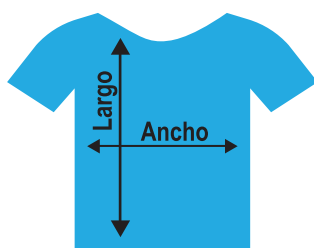

MEDIDAS DE CAMISETAS/TALLAS

CAMISETA BLANCA UNISEX

EU	XS	S	M	L	XL	XXL	3XL
Ancho	46 cm	48 cm	51 cm	53,5 cm	56 cm	58 cm	61 cm
Largo	66 cm	68 cm	70 cm	72 cm	74 cm	76 cm	78 cm

Camiseta blanca 100% poliéster de 150 gr

CAMISETA COLORES UNISEX

EU	XS	S	M	L	XL	XXL	3XL
Ancho	48 cm	51 cm	53,5 cm	56 cm	58 cm	61 cm	66 cm
Largo	68 cm	70 cm	72 cm	74 cm	76 cm	78 cm	82 cm

Camiseta de color 100% algodón de 170 gr / 190 gr