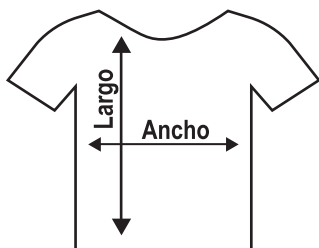

MEDIDAS DE CAMISETAS/TALLAS

CAMISETA BLANCA UNISEX

EU	XS	S	M	L	XL	XXL	3XL
Ancho	46 cm	48 cm	51 cm	53,5 cm	56 cm	58 cm	61 cm
Largo	66 cm	68 cm	70 cm	72 cm	74 cm	76 cm	78 cm

Camiseta blanca 100% poliéster de 150 gr

CAMISETA COLORES UNISEX

EU	XS	S	M	L	XL	XXL	3XL
Ancho	48 cm	51 cm	53,5 cm	56 cm	58 cm	61 cm	66 cm
Largo	68 cm	70 cm	72 cm	74 cm	76 cm	78 cm	82 cm

Camiseta de color 100% algodón de 170 gr / 190 gr